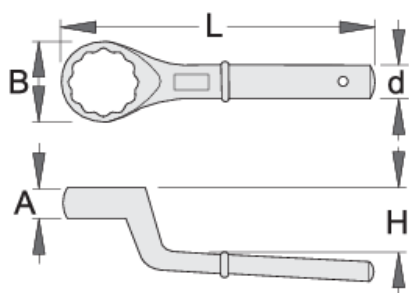

Jednostranný očkový klíč

178/2

Profiles

Product features

- materiál: premium chróm vanádivová ocel'
- kované, tvrdené a temperované,
- chrómované v súlade s ISO 1456:2009

		A	B	d	H	L	
620821	24	17	42	18.5	30	180	481
620822	27	17	42	18.5	30	180	456
620823	30	17	42	18.5	30	180	454
620824	32	18	50	20.5	35	235	733

		A	B	d	H	L	
620825	36	18	50	20.5	35	235	686
620826	41	18	55	20.5	35	235	712
620827	46	22	70	23.5	40	265	1208
620828	50	22	70	23.5	40	265	1218
620829	55	22	75	23.5	40	265	1156
620830	60	30	94	29.5	50	345	2512
620831	65	30	94	29.5	50	345	2582
620835	85	40	125	29.5	59	385	3741
620836	90	45	140	29.5	63	410	3941

* Obrázky sú symbolické. Všetky rozmery sú v mm, hmotnosť je v g. Všetky udané rozmery sa môžu líšiť v rámci tolerancie.

Usage (pictures)

Accessories

 Tyčka pre 178/2