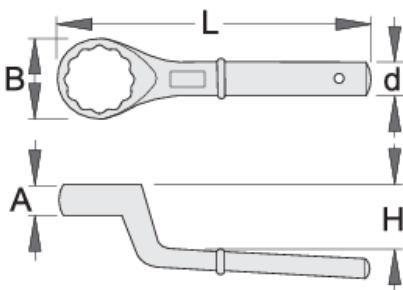

Ключ накидной с изгибом односторонний

178/2

Профили

Описание товара

- материал: хромованадиевая сталь Premium
- кованый, целиком подвергнут закалке и отпуску
- хромированный в соответствии с ISO 1456:2009

		A	B	d	H	L	
620821	24	17	42	18.5	30	180	481
620822	27	17	42	18.5	30	180	456
620823	30	17	42	18.5	30	180	454

		A	B	d	H	L	
620824	32	18	50	20.5	35	235	733
620825	36	18	50	20.5	35	235	686
620826	41	18	55	20.5	35	235	712
620827	46	22	70	23.5	40	265	1208
620828	50	22	70	23.5	40	265	1218
620829	55	22	75	23.5	40	265	1156
620830	60	30	94	29.5	50	345	2512
620831	65	30	94	29.5	50	345	2582
620835	85	40	125	29.5	59	385	3741
620836	90	45	140	29.5	63	410	3941

* Изображения продуктов носят демонстрационный характер. Все размеры указаны в миллиметрах, вес в граммах.

Использование (картинки)

Аксессуары

 Пруток для арт. 178/2