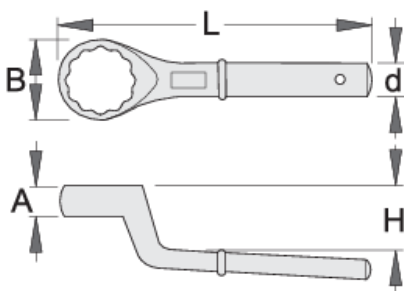

Cheie inelara simpla cotita

178/2

Profile

Caracteristicile produsului

- material: crom vanadiu
- forjata, calire si revenire totala
- acoperire cromare conform ISO 1456:2009

		A	B	d	H	L	
620821	24	17	42	18.5	30	180	481
620822	27	17	42	18.5	30	180	456
620823	30	17	42	18.5	30	180	454
620824	32	18	50	20.5	35	235	733

		A	B	d	H	L	
620825	36	18	50	20.5	35	235	686
620826	41	18	55	20.5	35	235	712
620827	46	22	70	23.5	40	265	1208
620828	50	22	70	23.5	40	265	1218
620829	55	22	75	23.5	40	265	1156
620830	60	30	94	29.5	50	345	2512
620831	65	30	94	29.5	50	345	2582
620835	85	40	125	29.5	59	385	3741
620836	90	45	140	29.5	63	410	3941

* Imaginea produsului este simbolica. Toate dimensiunile sunt exprimate în mm, greutatea în grame.

0 (pictures)

Accessories

 Ax de roata pentru 178/2