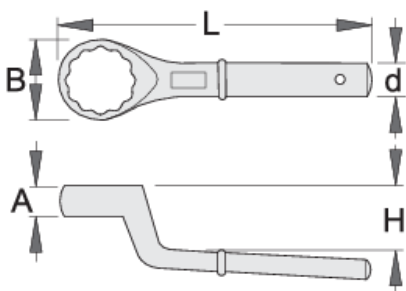

Egyoldalas hajlított csillagkulcs

178/2

Profilok

Termékjellemzők

- anyaga: Premium króm-vanádium acél
- kovácsolt, teljes anyagában nemesített
- felületkezelés: krómozott, ISO 1456:2009 szabvány szerint

		A	B	d	H	L	
620821	24	17	42	18.5	30	180	481
620822	27	17	42	18.5	30	180	456
620823	30	17	42	18.5	30	180	454
620824	32	18	50	20.5	35	235	733

		A	B	d	H	L	
620825	36	18	50	20.5	35	235	686
620826	41	18	55	20.5	35	235	712
620827	46	22	70	23.5	40	265	1208
620828	50	22	70	23.5	40	265	1218
620829	55	22	75	23.5	40	265	1156
620830	60	30	94	29.5	50	345	2512
620831	65	30	94	29.5	50	345	2582
620835	85	40	125	29.5	59	385	3741
620836	90	45	140	29.5	63	410	3941

* A termékeképek illusztrációk. Minden feltüntetett méret milliméterben, a tömegek grammokban. Az összes feltüntetett méret eltérhet a toleranciának megfelelően.

Használat (pictures)

Accessories

 Hajtó 178/2 kulcshoz