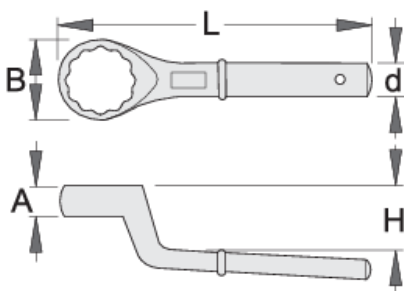

# Ključ okasti jednostrani, savijeni

178/2

## Atributi proizvoda

- materijal: Premium krom-vanadij
- kovan, u cijelosti ojačan i zakaljen
- kromirani (ISO 1456:2009)

		A	B	d	H	L	
620821	24	17	42	18.5	30	180	481
620822	27	17	42	18.5	30	180	456
620823	30	17	42	18.5	30	180	454
620824	32	18	50	20.5	35	235	733

		A	B	d	H	L	
620825	36	18	50	20.5	35	235	686
620826	41	18	55	20.5	35	235	712
620827	46	22	70	23.5	40	265	1208
620828	50	22	70	23.5	40	265	1218
620829	55	22	75	23.5	40	265	1156
620830	60	30	94	29.5	50	345	2512
620831	65	30	94	29.5	50	345	2582
620835	85	40	125	29.5	59	385	3741
620836	90	45	140	29.5	63	410	3941

\* Slike proizvoda su simbolične. Sve dimenzije su u mm, masa je u g.