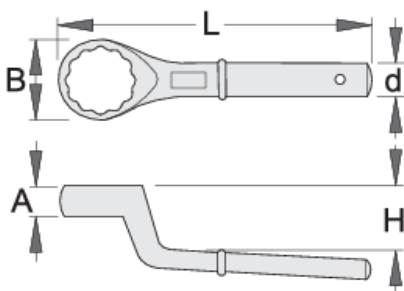

Ključ okasti jednostrani, savijeni

178/2

Profili

Atributi proizvoda

- materijal: Premium krom-vanadij
- kovan, u cijelosti ojačan i zakaljen
- kromirani (ISO 1456:2009)

		A	B	d	H	L	
620821	24	17	42	18.5	30	180	481
620822	27	17	42	18.5	30	180	456
620823	30	17	42	18.5	30	180	454
620824	32	18	50	20.5	35	235	733

		A	B	d	H	L	
620825	36	18	50	20.5	35	235	686
620826	41	18	55	20.5	35	235	712
620827	46	22	70	23.5	40	265	1208
620828	50	22	70	23.5	40	265	1218
620829	55	22	75	23.5	40	265	1156
620830	60	30	94	29.5	50	345	2512
620831	65	30	94	29.5	50	345	2582
620835	85	40	125	29.5	59	385	3741
620836	90	45	140	29.5	63	410	3941

* Slike proizvoda su simbolične. Sve dimenzije su u mm, masa je u g.

Upotreba (pictures)

Accessories

 Ručica za 178/2