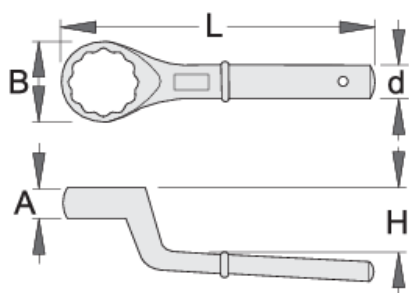

Ключ лула, едностранен

178/2

Профили

Параметри на продукта

- материал: хром-ванадий
- ковани, изцяло закалени
- хромиран в съответствие със стандарт ISO 1456:2009

		A	B	d	H	L	
620821	24	17	42	18.5	30	180	481
620822	27	17	42	18.5	30	180	456
620823	30	17	42	18.5	30	180	454
620824	32	18	50	20.5	35	235	733

		A	B	d	H	L	
620825	36	18	50	20.5	35	235	686
620826	41	18	55	20.5	35	235	712
620827	46	22	70	23.5	40	265	1208
620828	50	22	70	23.5	40	265	1218
620829	55	22	75	23.5	40	265	1156
620830	60	30	94	29.5	50	345	2512
620831	65	30	94	29.5	50	345	2582
620835	85	40	125	29.5	59	385	3741
620836	90	45	140	29.5	63	410	3941

* Снимките на продуктите са символични. Всички размери са в мм., теглото е в грамове .

Употреба (снимки)

Акcesoари

 Ръкохватка за арт. 178/2