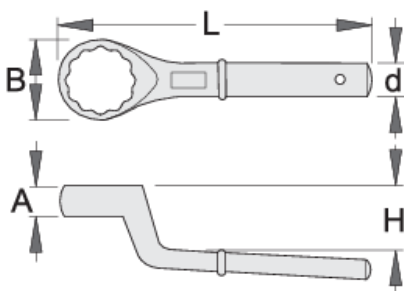

Çelës i mbyllur ,njëanësor

178/2

Profiles

Product features

- Materiali: krom vanadium
- rënie të falsifikuara, ngurtësuar tërësisht dhe nevrík
- përfundojë sipërfaqe: krom kromuar sipas ISO 1456:2009

		A	B	d	H	L	
620821	24	17	42	18.5	30	180	481
620822	27	17	42	18.5	30	180	456
620823	30	17	42	18.5	30	180	454
620824	32	18	50	20.5	35	235	733

		A	B	d	H	L	
620825	36	18	50	20.5	35	235	686
620826	41	18	55	20.5	35	235	712
620827	46	22	70	23.5	40	265	1208
620828	50	22	70	23.5	40	265	1218
620829	55	22	75	23.5	40	265	1156
620830	60	30	94	29.5	50	345	2512
620831	65	30	94	29.5	50	345	2582
620835	85	40	125	29.5	59	385	3741
620836	90	45	140	29.5	63	410	3941

* Imazhet e produkteve janë simbolike. Të gjitha dimensionet janë në mm, pesha në gram. Të gjitha dimensionet e listuara mund të ndryshojnë në tolerancë.

Usage (pictures)

Accessories

 Dorëza për 178/2