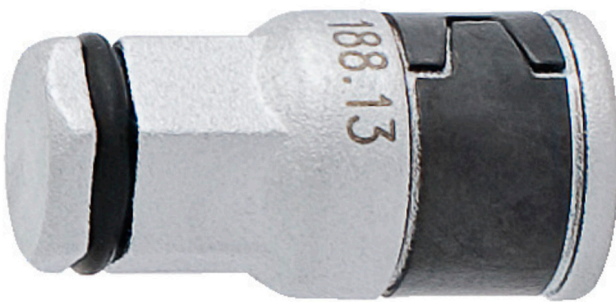

# Uchwyt do bitów z 10 mm gniazdem sześciokątnym

188.13

## Profile

## Cechy produktu

- materiał: stal chromo-wanadowa premium flex
- całkowicie utwardzany i odpuszczany

620858

10

1/4"

20

\* Przedstawiony wygląd produktu jest orientacyjny. Wszystkie wymiary są w mm, podana waga w gramach