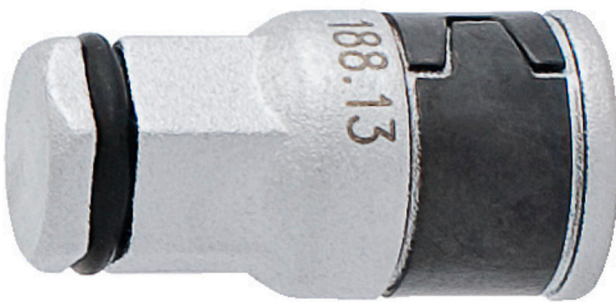

# Bits adaptor with 10mm hexagonal drive

188.13

## Profielen

## Product attributen

- material: premium flex chrome vanadium steel
- entirely hardened and tempered

620858

10

1/4"

20

\* Afbeeldingen van producten zijn symbolisch. Alle afmetingen zijn in mm, en het gewicht in grammen. Alle vermelde afmetingen kunnen variëren in tolerantie.