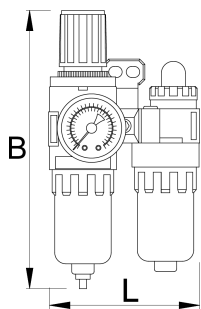

Úpravná jednotka vzduchu 3/4"

1503

Profiles

Product features

- pripojenie vzduchu 3/4"
- max. tlak vzduchu: 9, 5 Bar
- pracovný tlak 0, 5 - 8, 5 Bar
- pracovná teplota 5 - 60°C
- filtračná jednotka 5ž
- spotreba vzduchu 2500l/min.

- kapacita filtra 60ml
- kapacita premazávača 90ml

621473

L

190

B

240

1805

* Obrázky sú symbolické. Všetky rozmery sú v mm, hmotnosť je v g. Všetky udané rozmery sa môžu líšiť v rámci tolerancie.