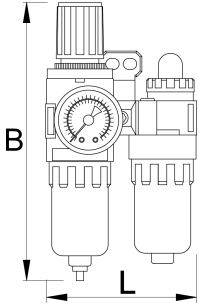

Φίλτρο αέρος, ρυθμιστής και λιπαντής 3/4"

1503

Προφίλ

 1 year 

Χαρακτηριστικά προϊόντος

- είσοδος αέρα: 3/4"
- Μέγιστη πίεση αέρα 9,5 bar
- Πίεσης εργασίας 0,5-8,5Bar
- Θερμοκρασία εργασίας 5-60oC

- Βαθμής φιλτραρίσματος 5μ.
- κατανάλωση αέρα: 2500 l/min
- χωρητικότητα φίλτρου 60ml
- δυνατότητα λιπαντή 90 ml

621473

L

190

B

240

1805

* Οι εικόνες των προϊόντων είναι συμβολικές. Όλες οι διαστάσεις είναι σε mm, το βάρος είναι σε γραμμάρια. Όλες οι αναφερόμενες διαστάσεις μπορεί να διαφέρουν σε ανοχές.