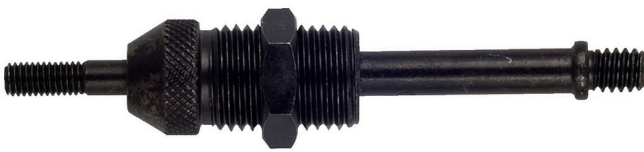

# Pièce nez pour rivets aveugles 1301/6

1301.1/4

## Profils

		
621437	M4	47
621438	M5	49
621439	M6	49
621440	M8	71
621441	M10	78

\* Les images des produits ne sont pas contractuelles. Toutes les dimensions sont en mm, les poids en grammes.