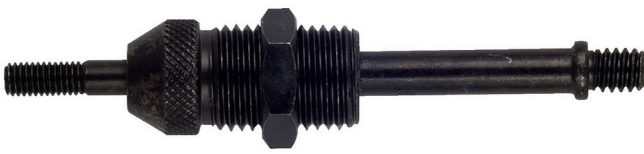

Pièce nez pour rivets aveugles 1301/6

1301.1/4

Profils

		
621437	M4	47
621438	M5	49
621439	M6	49
621440	M8	71
621441	M10	78

* Les images des produits ne sont pas contractuelles. Toutes les dimensions sont en mm, les poids en grammes.