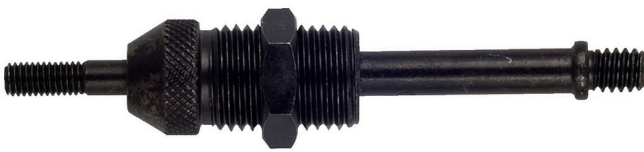

Nosepiece for blind-rivet nuts for 1301/6

1301.1/4

Profielen

		
621437	M4	47
621438	M5	49
621439	M6	49
621440	M8	71
621441	M10	78

* Afbeeldingen van producten zijn symbolisch. Alle afmetingen zijn in mm, en het gewicht in grammen. Alle vermelde afmetingen kunnen variëren in tolerantie.