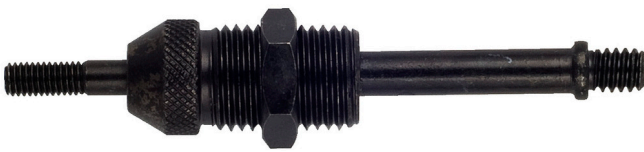

# Mundstück für Blindnietmutter für 1301/6

1301.1/4

## Profile

---

		
621437	M4	47
621438	M5	49
621439	M6	49
621440	M8	71
621441	M10	78

\* Bilder von Produkten sind Symbolfotos. Abmessungen sind in mm, Gewichte in Gramm.