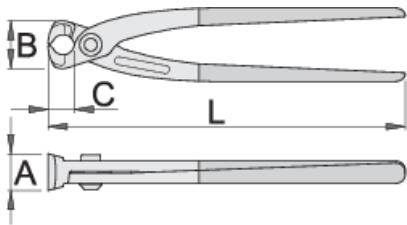

# Klešče za betonske armature

531/4PR

## Atributi izdelka

- material: Premium Plus ogljikovo jeklo
- kovane, v celoti poboljšane
- robovi rezila induktivno kaljeni do 61HRc
- glava klešč fino brušena
- površinska zaščita: fosfatirane po ISO 9717
- ročaji izolirani s plastično maso
- v celoti izdelan v skladu s standardom ISO 9242

## Prednosti:

- natančna izvedba zgloba omogoča kleščam samodejno odpiranje v vodoravnem položaju, kar pomeni da silo uporabljamo samo pri ščipanju žice

## Uporaba:

- uporabne za zavijanje in ščipanje žice

	L	B	A	C	
601386	224	30	23	17	333
601387	250	36	25	18	424
601388	280	36	25	18	455

\* Slike proizvodov so simbolične. Vse dimenzije so v mm, masa v g. Vse navedene dimenzije lahko odstopajo v tolerančnih merah.