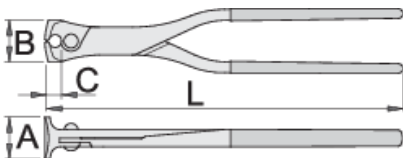

# Klešče za betonske armature, močne

529/4PR

## Atributi izdelka

- material: Premium Plus ogljikovo jeklo
- kovane, v celoti poboljšane
- robovi rezil induktivno kaljeni
- glava klešč fino brušena
- površinska zaščita: fosfatirane po ISO 9717
- ročaji izolirani s plastično maso