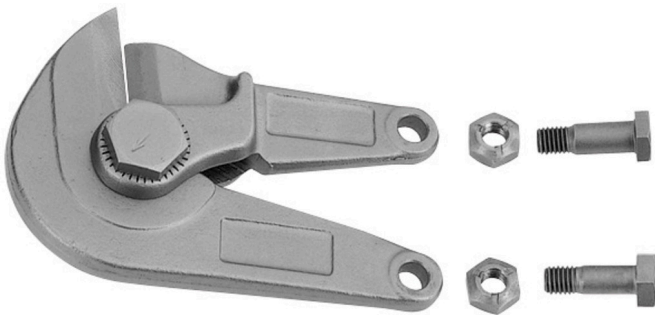

Комплект запчастей к арт. 598/6

598.1/7

Профили

Описание товара

- губки + 2 болта + 2 гайки

607968

600 - 1000

931

* Изображения продуктов носят демонстрационный характер. Все размеры указаны в миллиметрах, вес в граммах.