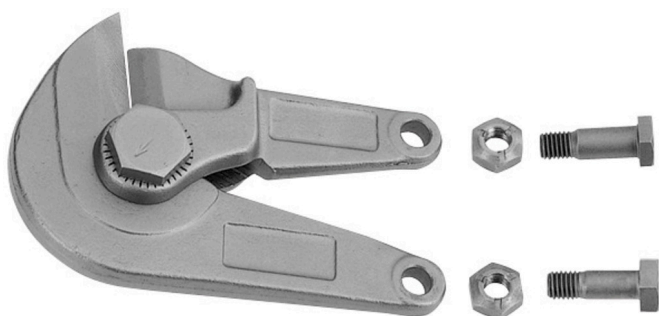

# Części zamienne do 598/6

598.1/7

## Profile

## Cechy produktu

- szczęka + 2 śruby + 2 nakrętki

607968

600 - 1000

931

\* Przedstawiony wygląd produktu jest orientacyjny. Wszystkie wymiary są w mm, podana waga w gramach