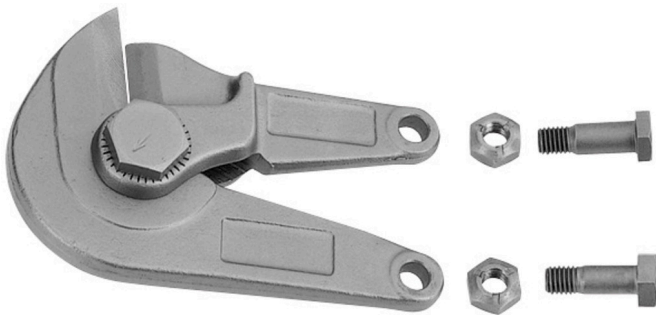

Reserve onderdelen voor 598/6

598.1/7

Profielen

Product attributen

- jaw + 2 screws + 2 nuts

607968

600 - 1000

931

* Afbeeldingen van producten zijn symbolisch. Alle afmetingen zijn in mm en gewicht in gram. Alle vermelde afmetingen kunnen variëren in tolerantie.