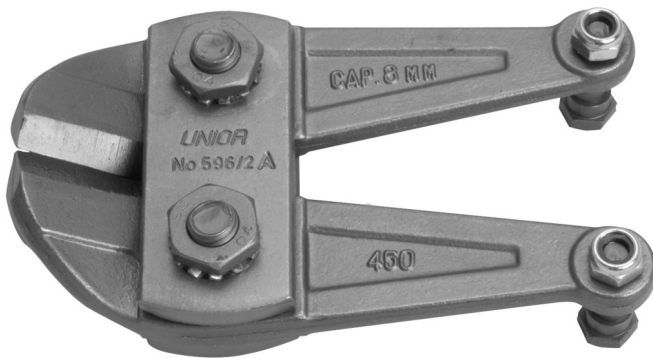

# Резервен нож за 596/6А

596.1/7B

## Profiles

## Product features

- челуст+ 2 навртки + 2 матици

		
610977	450	542
610978	600	858

\* Сликите на производите се симболични. Сите димензии се во мм, тежината е во грамови. Сите наведени димензии може да се разликуваат во ниво на толеранција