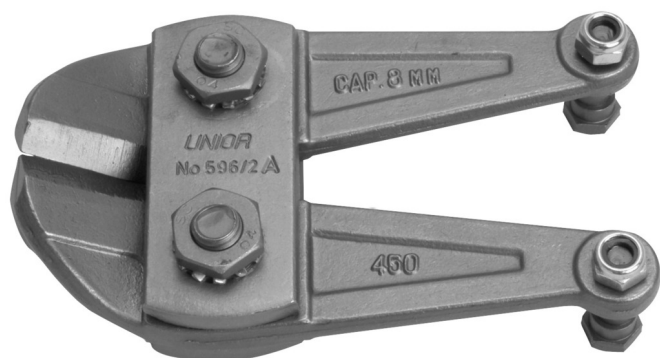

Náhradní čelisti

596.1/7B

Profily

Vlastnosti produktu

- čelist + šrouby + 2 matice

		
610977	450	542
610978	600	858

* Obrázky produktů jsou symbolické. Všechny rozměry jsou v mm a hmotnost v gramech. Všechny uvedené rozměry se mohou lišit v toleranci.