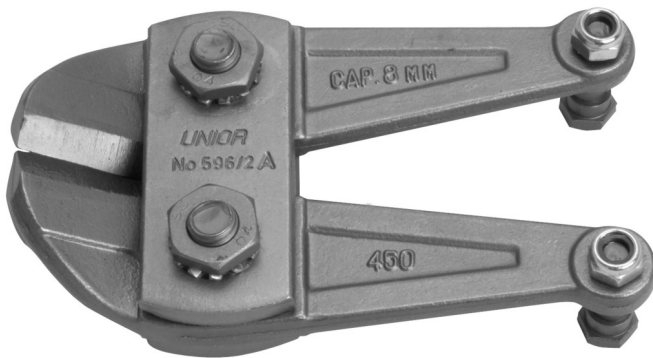

# Onderdelen voor 596/6B

596.1/7B

## Product attributen

- jaw + 2 screws + 2 nuts

		
610977	450	542
610978	600	858

\* Afbeeldingen van producten zijn symbolisch. Alle afmetingen zijn in mm, en het gewicht in grammen. Alle vermelde afmetingen kunnen variëren in tolerantie.