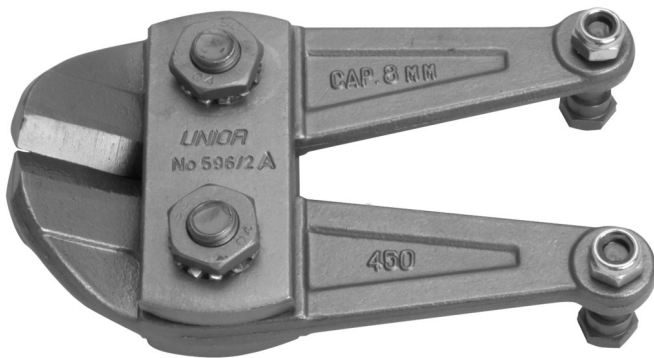

# Pjesë këmbimi për 596/6B

596.1/7B

## Profiles

## Product features

- nofulla + 2 vida + 2 arra

610977

450

542

610978

600

858

\* Imazhet e produkteve janë simbolike. Të gjitha dimensionet janë në mm, pesha në gram. Të gjitha dimensionet e listuara mund të ndryshojnë në tolerancë.