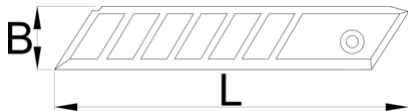

Set rezervnih nožića za art.556 A i 556 B

556.1B

Profili

Atributi proizvoda

- Izmjena nožića se izvodi pomicanjem reznog bloka prema naprijed
- Kad se oštrica istupi, jednostavno se odlomi taj segment nožića
- Kad se istroši posljednji segment, ostatak nožića se izbacuje guranjem gumba prema naprijed
- Ubacivanje novog nožića vrši se povlačenjem gumba unazad

612137

L

100

B

18

75

* Slike proizvoda su simbolične. Sve dimenzije su u mm, masa je u g.

Related products