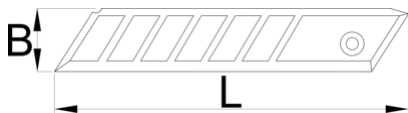

## Atributi proizvoda

- izmjena nožića se izvodi pomicanjem reznog bloka prema naprijed
- kad se oštrica istupi, jednostavno se odlomi taj segment nožića
- kad se istroši posljednji segment, ostatak nožića se izbacuje guranjem gumba prema naprijed
- ubacivanje novog nožića vrši se povlačenjem gumba unazad

	L	B	
612137	100	18	75

\* Slike proizvoda su simbolične. Sve dimenzije su u mm, masa je u g.