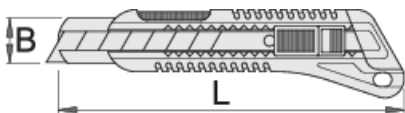

Nož univerzalni

556B

Profili

Atributi izdelka

- dvokomponentni ročaj
- 8 avtomatsko izmenljivih segmentiranih rezil v ročaju
- rezilo ima 13 segmentov
- rezilo iz visoko legiranega jekla

612136

L

160

B

18

167

* Slike proizvodov so simbolične. Vse dimenzije so v mm, masa v g. Vse navedene dimenzije lahko odstopajo v tolerančnih merah.

Rezervni deli

Set 10 rezervnih rezil za 556A in 556 B