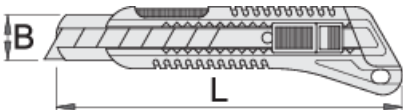

## Product features

- dvojzložková rukoväť
- 8 automaticky vymeniteľných čepeľí v rukoväti
- jedna čepeľ má 13 ulomiteľných častí
- čepeľ z liatinovej uhlíkovej ocele

612136

L

160

B

18

167