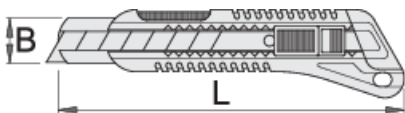

Скалпел

556B

Profiles

Product features

- двокомпонентна рачка
- 8 автоматски променливи ножиња на извлекување внатре во рачката
- ноже со 13 други острила на извлекување
- нож изработен од високо квалитетен јаглороден челик

612136

L

160

B

18

167

* Сликите на производите се симболични. Сите димензии се во мм, тежината е во грамови. Сите наведени димензии може да се разликуваат во ниво на толеранција

Spare parts