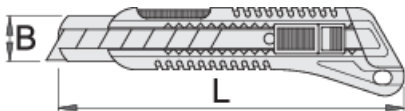

Нож универсален (мокетен, дизайнерски)

556B

Профили

Параметри на продукта

- удобна двукомпонентна дръжка
- 8 резервни резци в дръжката
- резец с 13 отчупваеми сегмента
- резеца е изработен от високо легирана стомана

612136

L

160

B

18

167

* Снимките на продуктите са символични. Всички размери са в мм., теглото е в грамове .

Резервни части