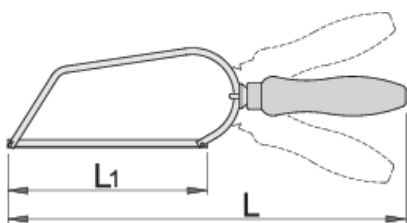

Žaga

753W

Profili

Atributi izdelka

- ročaj lesen
- nastavljiv ročaj
- list zamenljiv

612163

L1

150

L

305

127

* Slike proizvodov so simbolične. Vse dimenzije so v mm, masa v g. Vse navedene dimenzije lahko odstopajo v tolerančnih merah.

Rezervni deli

Rezervni list za 753P, 753W in 753VDE, 2 kosa

Related products