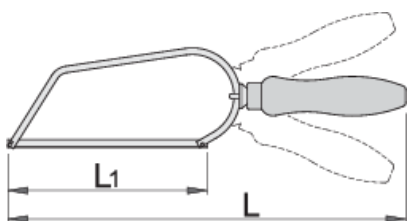

Pílka

753W

Profiles

Product features

- drevená rukoväť
- nastaviteľná rukoväť
- vymeniteľné plátky

612163

L1

150

L

305

127

* Obrázky sú symbolické. Všetky rozmery sú v mm, hmotnosť je v g. Všetky udané rozmery sa môžu líšiť v rámci tolerancie.

Spare parts

Pilový list pre 753P, 753W a 753VDE

Related products

Pílka