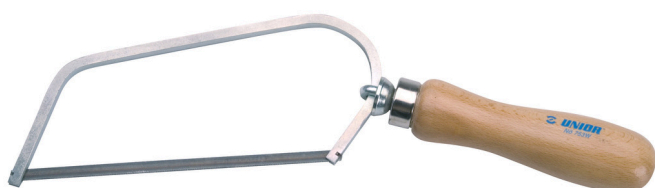

# Piła

753W

## Profile

## Cechy produktu

- drewniany uchwyt
- regulowany uchwyt
- wymienne ostrze

612163

L1

150

L

305

127