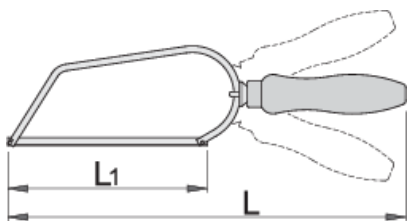

## Cechy produktu

- drewniany uchwyt
- regulowany uchwyt
- wymienne ostrze

612163

L1

150

L

305

127

\* Przedstawiony wygląd produktu jest orientacyjny. Wszystkie wymiary są w mm, podana waga w gramach