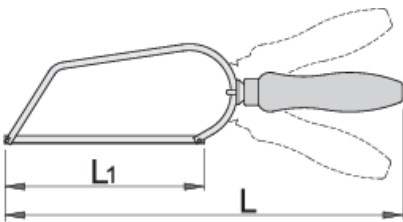

## Χαρακτηριστικά προϊόντος

- ξύλινη χειρολαβή
- ρυθμιζόμενη χειρολαβή
- αποσπώμενη λάμα

612163

L1

150

L

305

127

\* Οι εικόνες των προϊόντων είναι συμβολικές. Όλες οι διαστάσεις είναι σε mm, το βάρος είναι σε γραμμάρια. Όλες οι αναφερόμενες διαστάσεις μπορεί να διαφέρουν σε ανοχές.