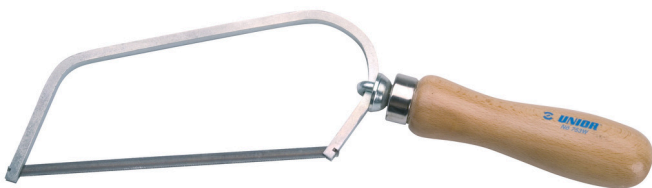

# Pila

753W

## Atributi proizvoda

- drvena ručka
- podesiva ručka
- zamjenjiv list

612163

L1

150

L

305

127