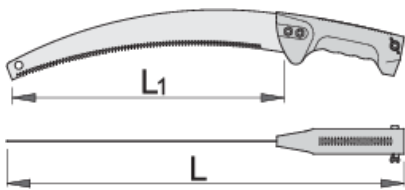

Fierastrau coada de vulpe

752

Profile

Caracteristicile produsului

- material:lama otel special de scule
- maner din polistiren

609424

L1

330

L

497

270

* Imaginea produsului este simbolica.Toate dimensiunile sunt exprimate în mm,greutatea în grame.