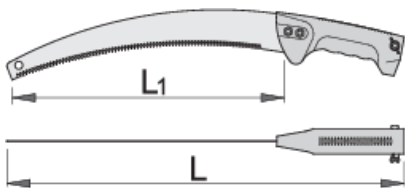

Piła ogrodnicza

752

Profile

Cechy produktu

- materiał: stal węglowa premium flex plus
- polistyrenowy uchwyt

609424

L1

330

L

497

270

* Przedstawiony wygląd produktu jest orientacyjny. Wszystkie wymiary są w mm, podana waga w gramach