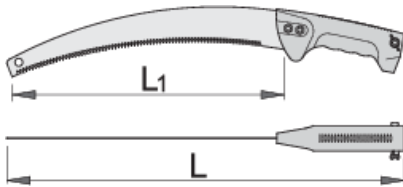

Snoeizaag

752

Profielen

Product attributen

- materiaal: premium flex plus carbonstaal
- handle polystyrene

609424

L1

330

L

497

270

* Afbeeldingen van producten zijn symbolisch. Alle afmetingen zijn in mm en gewicht in gram. Alle vermelde afmetingen kunnen variëren in tolerantie.