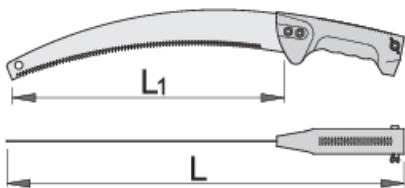

Baumsäge

752

Profile

Produkteigenschaften

- Material: Premium Flex Plus Kohlenstoffstahl
- Griff aus Polystyren

609424

L1

330

L

497

270

* Bilder von Produkten sind Symbolfotos. Abmessungen sind in mm, Gewichte in Gramm.