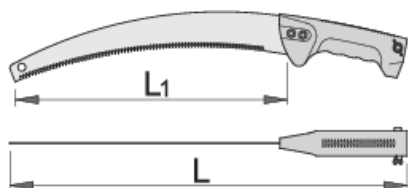

Ruční pila na větve

752

Profily

Vlastnosti produktu

- materiál: Premium Flex Plus uhlíková ocel
- plastová rukojeť

609424

L1

330

L

497

270

* Obrázky produktů jsou symbolické. Všechny rozměry jsou v mm a hmotnost v gramech. Všechny uvedené rozměry se mohou lišit v toleranci.