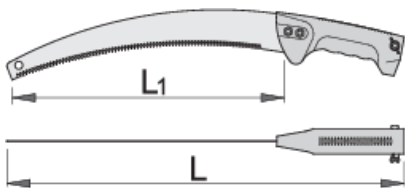

## Параметри на продукта

- материал: режещ лист - стомана С75
- дръжка - полистирол

609424

L1

330

L

497

270

\* Снимките на продуктите са символични. Всички размери са в мм., теглото е в грамове .