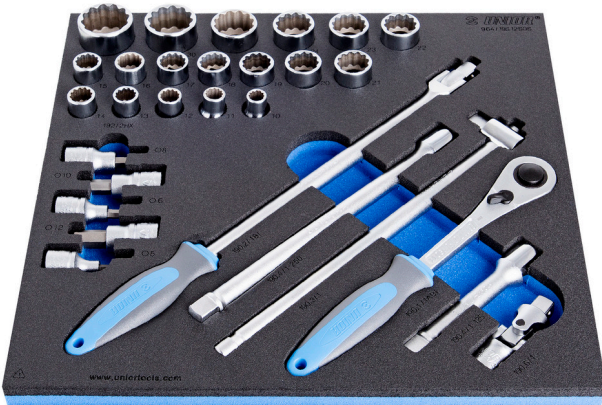

Gola sada 1/2" v SOS zásobníku

964/19S12SOS

Profily

Vlastnosti produktu

- Rozměry zásobníku nářadí: 374 x 364 x 30 mm
- Kompatibilní se zásuvkami řady Eurostyle, Eurovision, Euromotion, Europlus a Hercules (přední zásuvky)

Sada obsahuje:

- 18x Nástrčná hlavice 1/2", 12 hran (article 190/1 12P) dim. 10, 11, 12, 13, 14, 15, 16, 17, 18, 19, 20, 21, 22, 23, 24, 27, 30, 32
- 5x zástrčné hlavice Imbus 1/2" (art. 192/2HX) dim. 5, 6, 8, 10, 12
- 1x reversibilní ráčna 1/2"
- Příslušenství 1/2"; 1x vratidlo kloubové, 1x T-vratidlo, 2x Nástavec ráčny (125, 250mm), 1x univerzální kloub

940E
940EV
920PLUS

2/3

374 x 364 x 30

Jméno výrobku	SKU	Artikl	Rozměry	Množství
Gola sada 1/2" v SOS zásobníku	621186	964/19S12SOS	-	29
Nástrčná hlavice 1/2" (12- hran)		190/1 12p	10, 11, 12, 13, 14, 15, 16, 17, 18, 19, 20, 21, 22, 23, 24, 27, 30, 32	18
Zástrčné hlavice IMBUS 1/2"		192/2HX	5, 6, 8, 10, 12	5
Ráčna přepínací 1/2"		190.1/1ABI	1/2"	1
Vratidlo kloubové 1/2"		190.2/1BI	1/2"x380	1
T - vratidlo 1/2"		190.3/1	1/2"	1
Nástavec ráčny 1/2", prodloužený		190.4/1	1/2"x125, 1/2"x250	2
Kardan 1/2"		190.6/2	1/2"	1
SOS zásobník pro 964/19S12SOS		vI964/19S12SOS	374x364x30	1