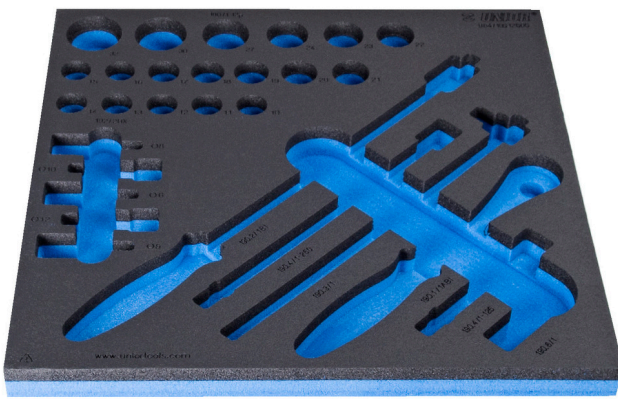

SOS-ложемент для головок торцевых 1/2" арт. 964/19S12SOS

VI964/19S12SOS

Профили

940E
940EV
920PLUS

2/3

374 x 364 x 30

621238

L

374

B

364

H

30

104

* Изображения продуктов носят демонстрационный характер. Все размеры указаны в миллиметрах, вес в граммах.