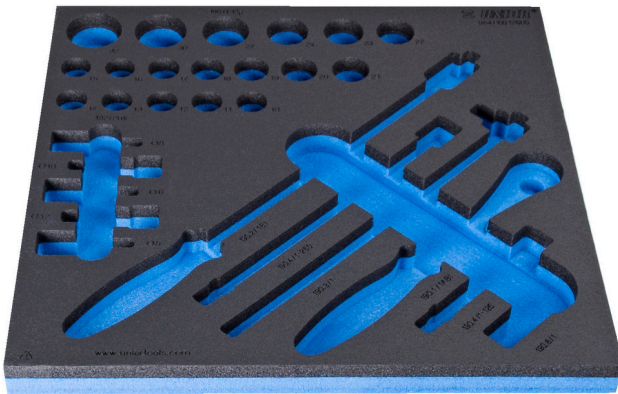

SOS влошка за 964/19S12SOS

VI964/19S12SOS

Profiles

940E
940EV
920PLUS

2/3

374 x 364 x 30

L

B

H

621238

374

364

30

104

* Сликите на производите се симболични. Сите димензии се во мм, тежината е во грамови. Сите наведени димензии може да се разликуваат во ниво на толеранција