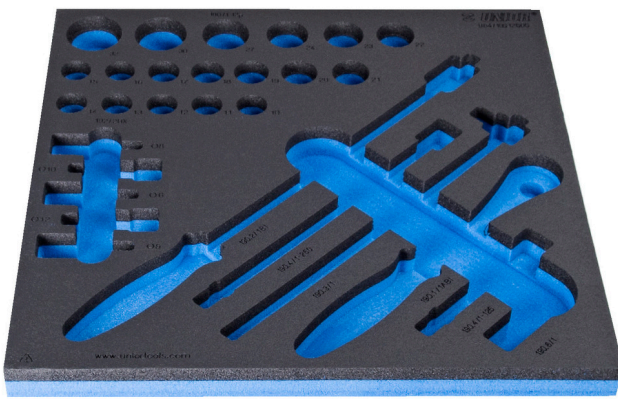

Vassoio portautensili SOS per 964/19S12SOS

VI964/19S12SOS

Profili

940E
940EV
920PLUS

2/3

374 x 364 x 30

621238

L

374

B

364

H

30

104

* Le immagini dei prodotti sono puramente simboliche. Tutte le dimensioni sono in mm, peso in grammi.