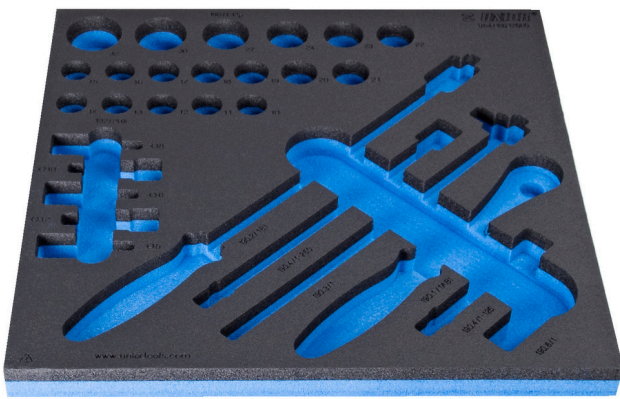

# SOS tárolótálca 964/19S12SOS készlethez

VI964/19S12SOS

## Profilok

940E  
940EV  
920PLUS

2/3

374 x 364 x 30

621238

L

374

B