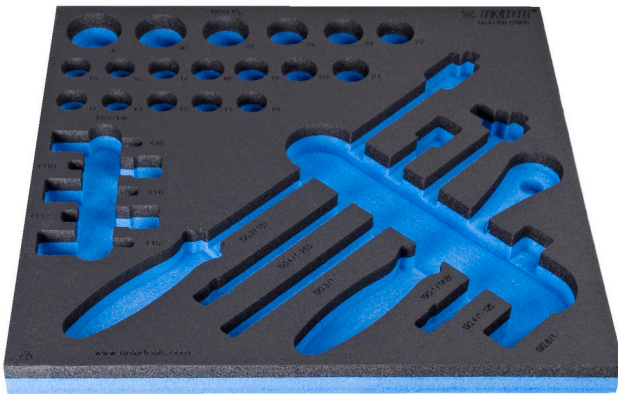

Uložak SOS za art. 964/19SSOS

VI964/19S12SOS

Profili

940E
940EV
920PLUS

2/3

374 x 364 x 30

L

B

H

621238

374

364

30

104

* Slike proizvoda su simbolične. Sve dimenzije su u mm, masa je u g.