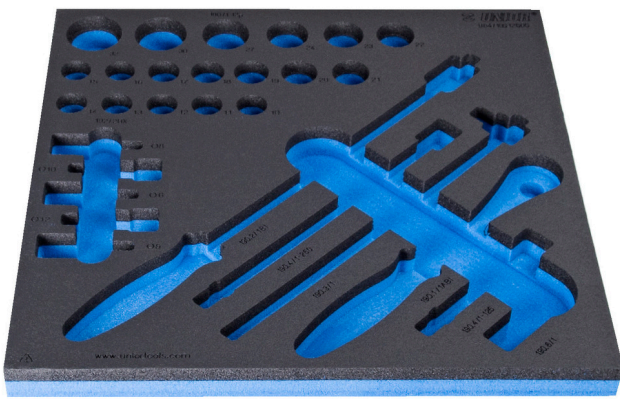

SOS - Moduleinsatz für BI Steckschlüssel-Set 1/2 Zoll, 12-knt.

VI964/19S12SOS

Profile

940E
940EV
920PLUS

2/3

374 x 364 x 30

621238

L

374

B

364

H

30

104

* Bilder von Produkten sind Symbolfotos. Abmessungen sind in mm, Gewichte in Gramm.