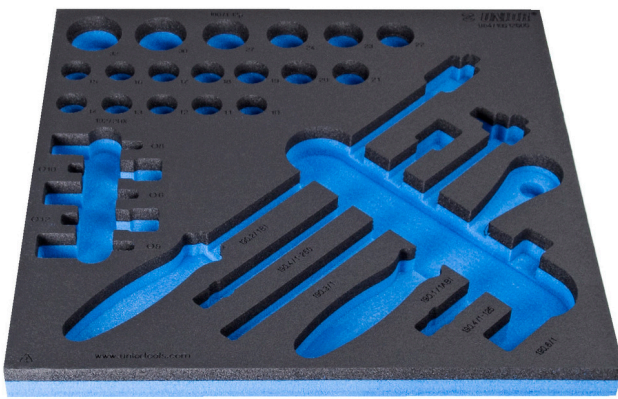

SOS - Moduleinsatz für BI Steckschlüssel-Set 1/2 Zoll, 12-knt.

VI964/19S12SOS

Profile

940E
940EV
920PLUS

2/3

374 x 364 x 30

621238

L

374

B

364

H

30

104

* Bilder von Produkten sind Symbolfotos. Abmessungen sind in mm, Gewichte in Gramm.